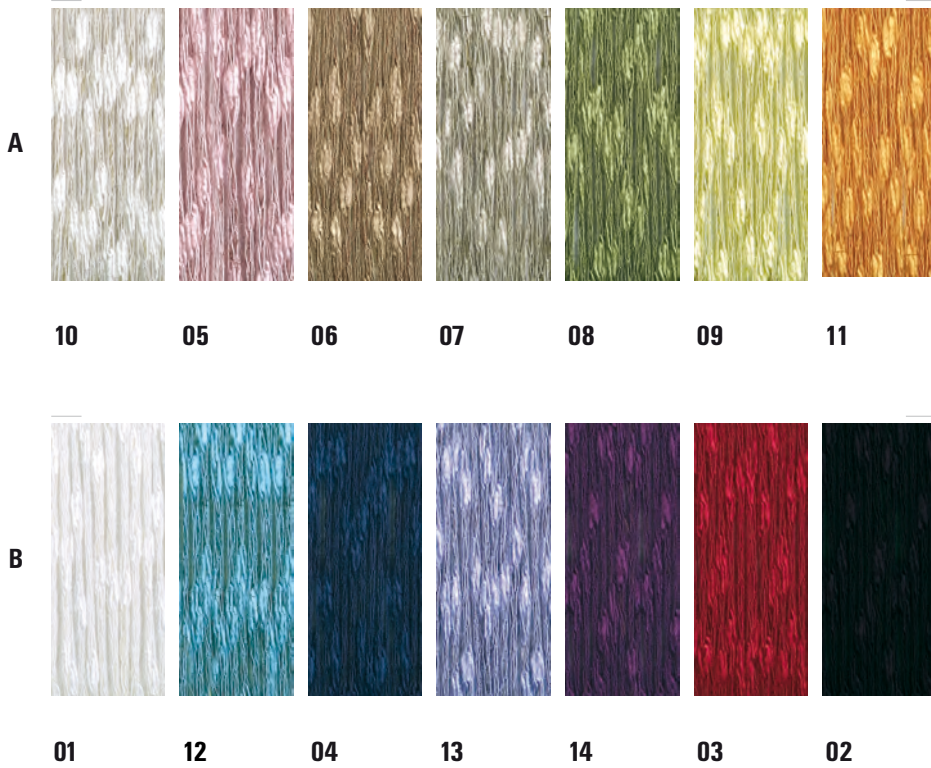

**Lina** Art.-Nr. 21 8256

**81 % Viskose**  
81 % Viscose . 81 % viscose . 81 % viskóza  
**19 % Leinen**  
19 % Flax . 19 % Lin . 19 % Len

10 x 50 g in  
0,5 kg Polybeutel

**14**  
**Farben**  
Colours  
Couleurs

- 01 B/1
- 02 B/7
- 03 B/6
- 04 B/3
- 05 A/2
- 06 A/3
- 07 A/4
- 08 A/5
- 09 A/6
- 10 A/1
- 11 A/7
- 12 B/2
- 13 B/4
- 14 B/5

**Edition**  
*No 73*